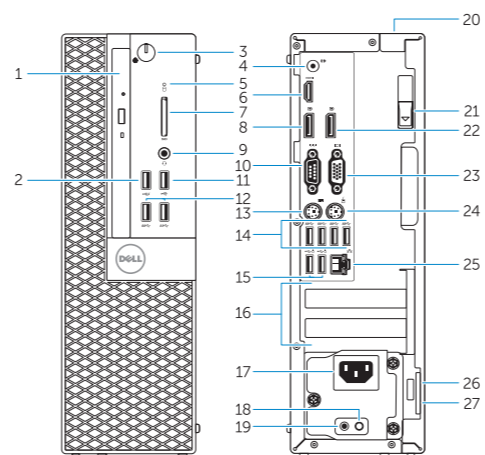

## Features

Caractéristiques | Funcionalidades | Özellikler | الميزات

- Baie de lecteur optique
- Port USB 2.0 avec PowerShare
- Bouton d'alimentation/Voyant d'alimentation
- Port sortie ligne
- Voyant d'activité du disque dur
- Port HDMI
- Lecteur de carte mémoire (en option)
- Port DisplayPort
- Port pour casque
- Connecteur série
- Port USB 2.0
- Ports USB 3.0
- Port PS2/clavier
- Ports USB 3.0